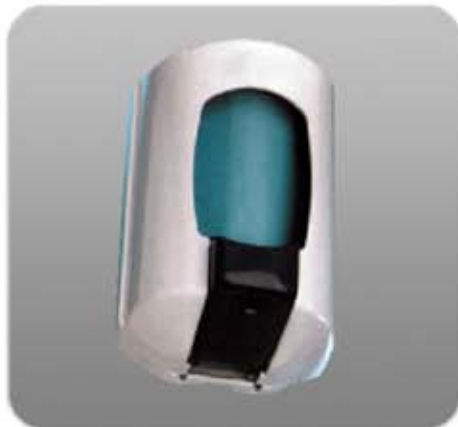

SC-7048 Secamanos Tobera Óptico Brillo
SC-7049 Secamanos Tobera Óptico Mate
SC-7010 Secamanos Tobera Óptico Blanco

SC-7149 Secamanos Tobera Pulsador Satinado

SC-7210 Secamanos Cortina Aire

SC-6048 Jabonera Vertical 1 Litro Brillo
SC-6049 Jabonera Vertical 1 Litro Mate

SC-6148 Jabonera Horizontal 1 Litro Brillo
SC-6149 Jabonera Horizontal 1 Litro Mate

SC-6248 Jabonera Vertical 1/2 Litro Brillo
SC-6249 Jabonera Vertical 1/2 Litro Mate

SC-6510 Dosificador de Jabón Litro